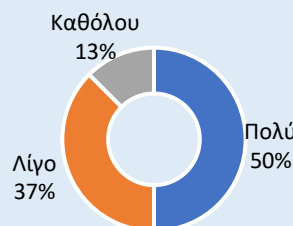

Αποτελέσματα ερωτηματολογίου για τις Μικρές Κυκλάδες

Από το ερωτηματολόγιο που συνόδευε την ενημερωτική καμπάνια και συμπλήρωσαν περισσότεροι από 50 κάτοικοι των Μικρών Κυκλάδων προέκυψε ότι:

- Η **πλειοψηφία γνωρίζει και συμμετέχει** στο Πράσινο Περίπτερο της Τοπικής Κοινότητάς της
- Οι περισσότερες συμμετοχές είναι από **νοικοκυριά** και το υλικό με την μεγαλύτερη συγκέντρωση σε όλα τα συστήματα είναι το **πλαστικό**
- Οι περισσότεροι συμμετέχοντες ξεκίνησαν να ανακυκλώνουν με το Πράσινο Περίπτερο από την αρχή λειτουργίας του, το καλοκαίρι **2018**
- Όλοι οι συμμετέχοντες απάντησαν ότι δεν ήταν ευχαριστημένοι με το σύστημα διαχείρισης απορριμμάτων που υπήρχε **πριν** το Πράσινο Περίπτερο
- Το **50%** των συμμετεχόντων είναι **πολύ ικανοποιημένο** από την λειτουργία των συστημάτων, ενώ το υπόλοιπο ποσοστό υποστηρίζει ότι τα συστήματα χρειάζονται περισσότερη **ενίσχυση και συντήρηση** για την εντατικότερη συλλογή και διαχείριση των απορριμμάτων
- Όσοι δεν συμμετείχαν στο Πράσινο Περίπτερο μέχρι σήμερα, δήλωσαν ότι **θα ήθελαν να συμμετάσχουν στο μέλλον**

Συμμετοχή στο πρωτότυπο σύστημα ανακύκλωσης LIFE PAVEtheWAYSTE (Πράσινο Περίπτερο) στις Μικρές Κυκλάδες

Ευχαριστούμε πολύ!

Πώς μάθατε για το Πράσινο Περίπτερο;

- Εκδήλωση ενημέρωσης του Δήμου
- Δημοσίευση σε εφημερίδα/διαδίκτυο
- Από γνωστό/ή μου
- Το είδα μόνος/η μου

Ποια υλικά διαχωρίζετε και πηγαίνετε στο Πράσινο Περίπτερο;

Συμμετέχετε ως νοικοκυριό, επιχείρηση ή και τα δύο;

- Νοικοκυριό
- Και τα δύο
- Επιχείρηση

Σε τι βαθμό θα λέγατε ότι έχετε ικανοποιηθεί από το Πράσινο Περίπτερο;

Το ενδιαφέρον συμμετοχής σας μελλοντικά πώς έχει επηρεαστεί;

- Έχει αυξηθεί
- Έχει παραμείνει το ίδιο
- Έχει μειωθεί