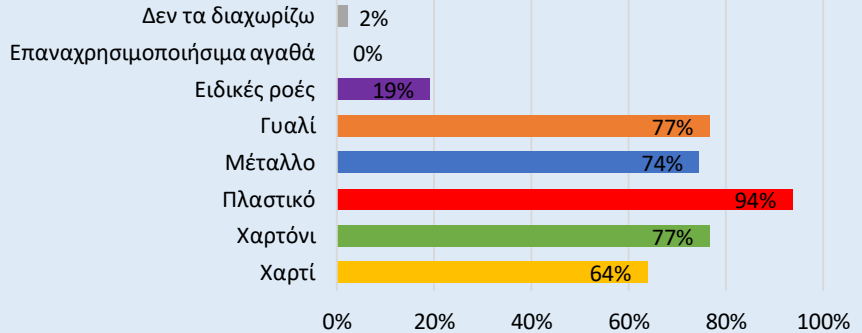

Αποτελέσματα ερωτηματολογίου για τις Μικρές Κυκλάδες

Από το ερωτηματολόγιο που συνόδευε την ενημερωτική καμπάνια και συμπλήρωσαν περισσότεροι από 50 κάτοικοι των Μικρών Κυκλάδων προέκυψε ότι:

- Η **πλειοψηφία γνωρίζει και συμμετέχει** στο Πράσινο Περίπτερο της Τοπικής Κοινότητάς της
- Οι περισσότερες συμμετοχές είναι από **νοικοκυριά** και το υλικό με την μεγαλύτερη συγκέντρωση σε όλα τα συστήματα είναι το **πλαστικό**
- Οι περισσότεροι συμμετέχοντες ξεκίνησαν να ανακυκλώνουν με το Πράσινο Περίπτερο από την αρχή λειτουργίας του, το καλοκαίρι **2018**
- Όλοι οι συμμετέχοντες απάντησαν ότι δεν ήταν ευχαριστημένοι με το σύστημα διαχείρισης απορριμμάτων που υπήρχε **πριν** το Πράσινο Περίπτερο
- Το **50%** των συμμετεχόντων είναι **πολύ ικανοποιημένο** από την λειτουργία των συστημάτων, ενώ το υπόλοιπο ποσοστό υποστηρίζει ότι τα συστήματα χρειάζονται περισσότερη **ενίσχυση και συντήρηση** για την εντατικότερη συλλογή και διαχείριση των απορριμμάτων
- Όσοι δεν συμμετείχαν στο Πράσινο Περίπτερο μέχρι σήμερα, δήλωσαν ότι **θα ήθελαν να συμμετάσχουν στο μέλλον**

Συμμετοχή στο πρωτότυπο σύστημα ανακύκλωσης LIFE PAVEtheWAYSTE (Πράσινο Περίπτερο) στις Μικρές Κυκλάδες

Ευχαριστούμε πολύ!

Πώς μάθατε για το Πράσινο Περίπτερο;

- Εκδήλωση ενημέρωσης του Δήμου
- Δημοσίευση σε εφημερίδα/διαδίκτυο
- Από γνωστό/ή μου
- Το είδα μόνος/η μου

Ποια υλικά διαχωρίζετε και πηγαίνετε στο Πράσινο Περίπτερο;