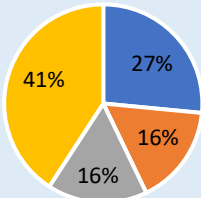

- Εκδήλωση ενημέρωσης του Δήμου
- Δημοσίευση σε εφημερίδα/διαδίκτυο
- Από γνωστό/ή μου
- Το είδα μόνος/η μου

Ποια υλικά διαχωρίζετε και πηγαίνετε στο Πράσινο Περίπτερο;