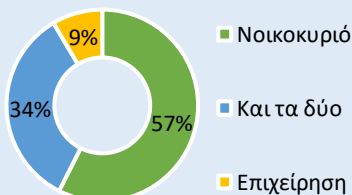

Συμμετέχετε ως νοικοκυριό, επιχείρηση ή και τα δύο;

- Νοικοκυριό
- Και τα δύο
- Επιχείρηση

Σε τι βαθμό θα λέγατε ότι έχετε ικανοποιηθεί από το Πράσινο Περίπτερο;